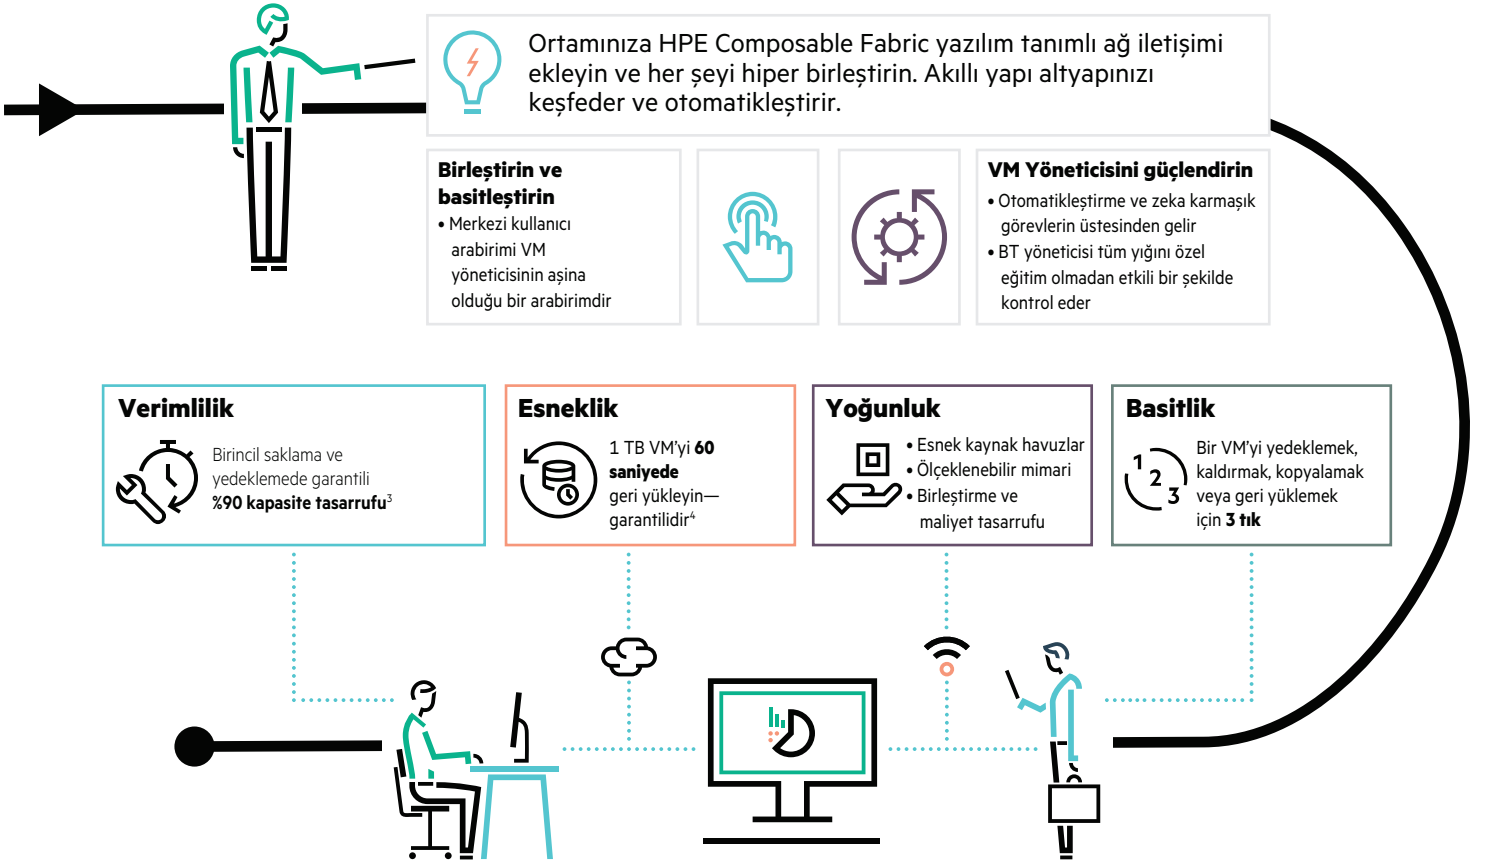

Endüstrinin en kapsamlı garantisine sahip HCI çözümünü edinin. Teferruat, ayrı sözleşmeler ve ek adımlar içermez.

hpe.com/info/hyperguarantee

^{3, 4} hpe.com/info/hyperguarantee